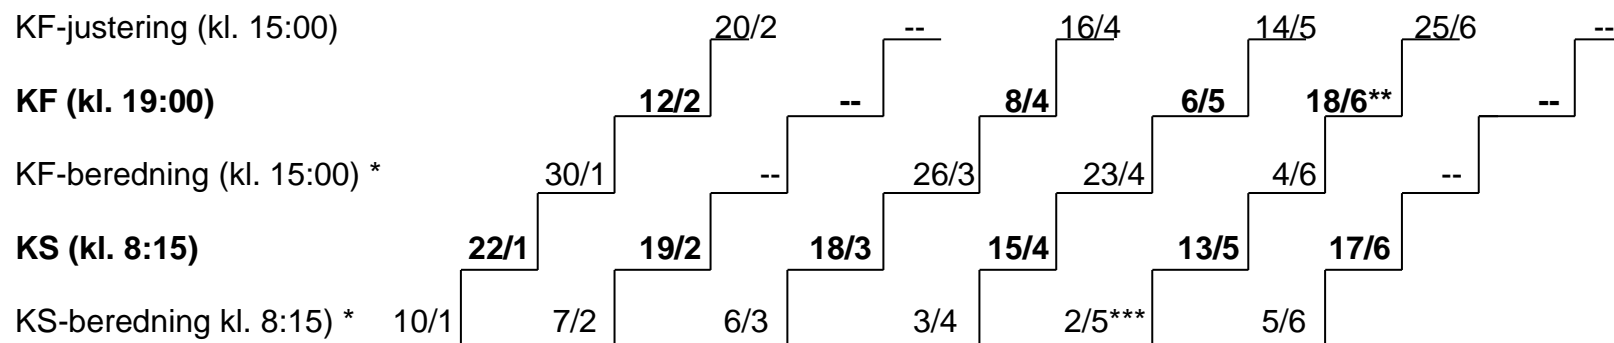

TIDPLAN FÖR ÄRENDEBEREDNING INOM KF, KS OCH UTSKOTTEN VÅREN 2024

Datumen för beredningarna samt kallelserna är ungefärliga och kan ändras vid behov.

KS-AU (kl. 8:15)	31/1	28/2	27/3	24/4	22/5	--
Kallelse AU	24/1	21/2	20/3	17/4	15/5	--
Beredning AU (kl. 8:15)	17/1	14/2	13/3	10/4	8/5	--

KS-BUU (kl. 8:15)	30/1	27/2	26/3	23/4	21/5	18/6
Kallelse BUU	23/1	20/2	19/3	16/4	14/5	11/6
Beredning BUU (kl. 8:15)	16/1	13/2	12/3	9/4	7/5	4/6

KS-SOU (kl. 8:15)	29/1	26/2	25/3	22/4	20/5	--
Kallelse SOU	22/1	19/2	18/3	15/4	13/5	--
Beredning SOU (kl. 8:15)	15/1	12/2	11/3	8/4	6/5	--